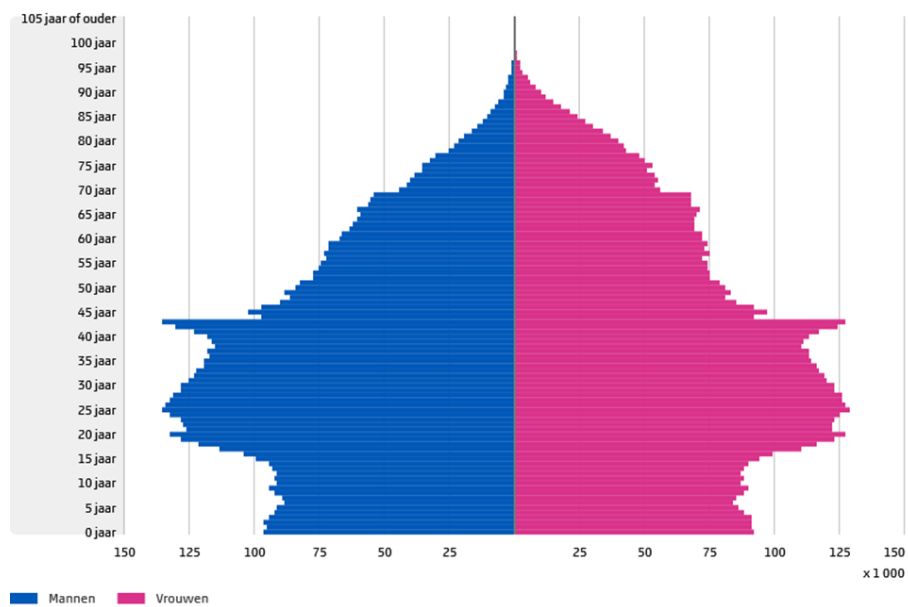

Leeftijdsopbouw Nederland in de jaren 1990 en 2019

Bron: CBS <https://www.cbs.nl/nl-nl/visualisaties/dashboard-bevolking/bevolkingspiramide>

Leeftijdsopbouw Nederland 1990

Totaal: 14 893 000 inwoners

Leeftijdsopbouw Nederland 2019

Totaal: 17 282 000 inwoners