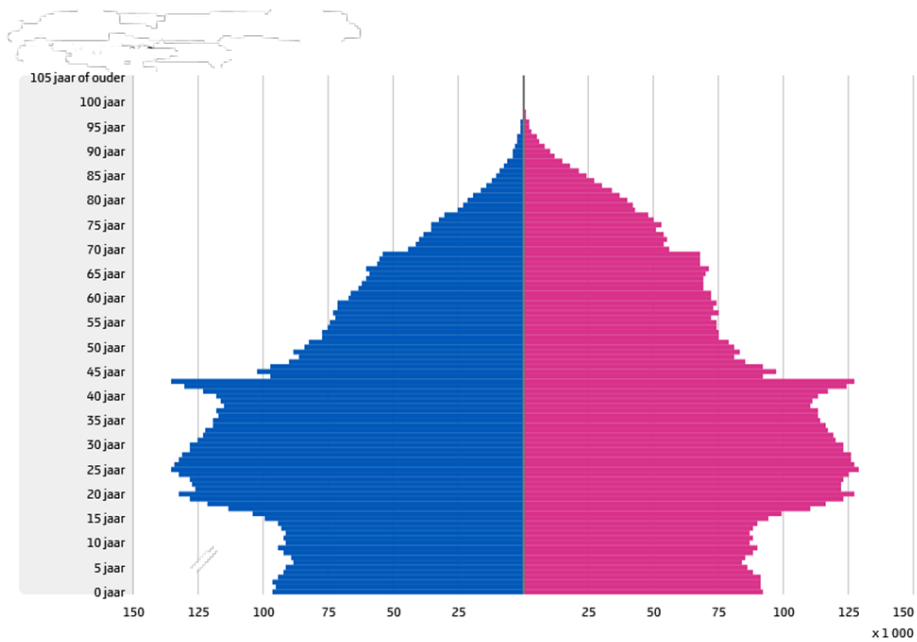

## Altersaufbau in den Niederlanden in den Jahren 1990 und 2019

Quelle: CBS <https://www.cbs.nl/nl-nl/visualisaties/dashboard-bevolking/bevolkingspiramide>

### Altersaufbau in den Niederlanden 1990

### Altersaufbau in den Niederlanden 2019

 Männer 
  Frauen 
 14 893 000 Einwohner insgesamt

 Männer 
  Frauen 
 17 282 000 Einwohner insgesamt