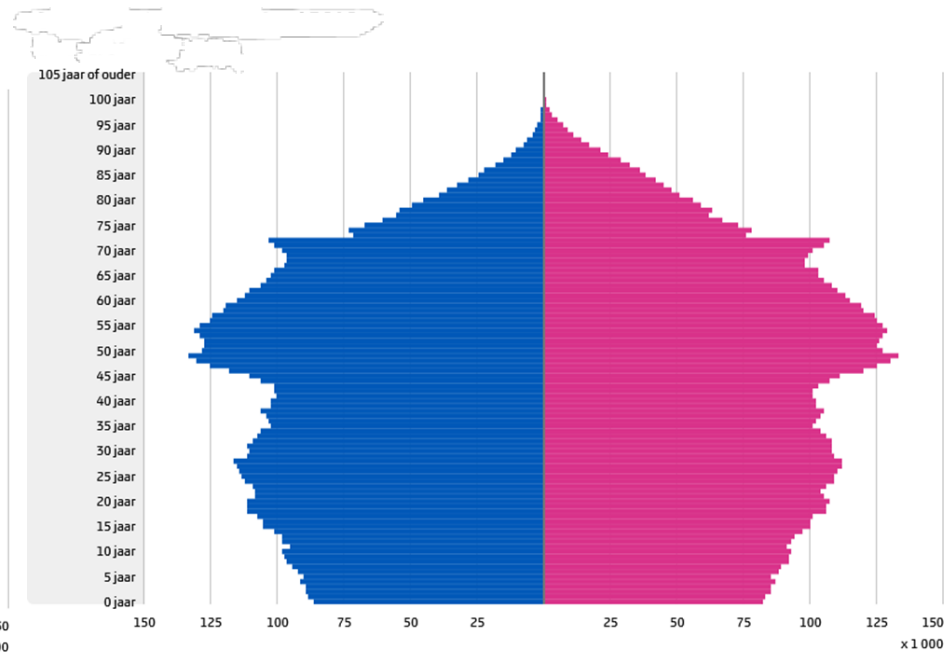

## Altersaufbau in den Niederlanden in den Jahren 1990 und 2019

Quelle: CBS <https://www.cbs.nl/nl-nl/visualisaties/dashboard-bevolking/bevolkingspiramide>

### Altersaufbau in den Niederlanden 1990

### Altersaufbau in den Niederlanden 2019

 Männer 
  Frauen 
 14 893 000 Einwohner insgesamt

 Männer 
  Frauen 
 17 282 000 Einwohner insgesamt